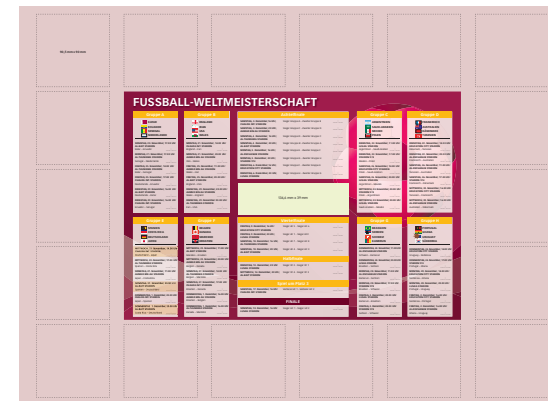

Lokal werben
in Lokalbelegungen

***stark rabattierte
EM-Preise!**

Inklusive
digitaler Verlängerung auf
esslinger-zeitung.de

PREISE UND FORMATBEISPIELE PRINT

BELEGUNGSEINHEIT	2 Sp./90 mm
Eßlinger Zeitung + EXTRA Esslingen / Neckar Schurwald	699,- €

Muster

Info & Kontakt

anzeigen-es@swm-network.de

Technische Angaben Print

Satzspiegel: 321 mm breit x 485 mm hoch | Spalten 7 Textspalten (1 Spalte: 44,4 mm)

Bildauflösung: 200 dpi für Farbbilder | Farbprofil: isonewspaper26v5.icc