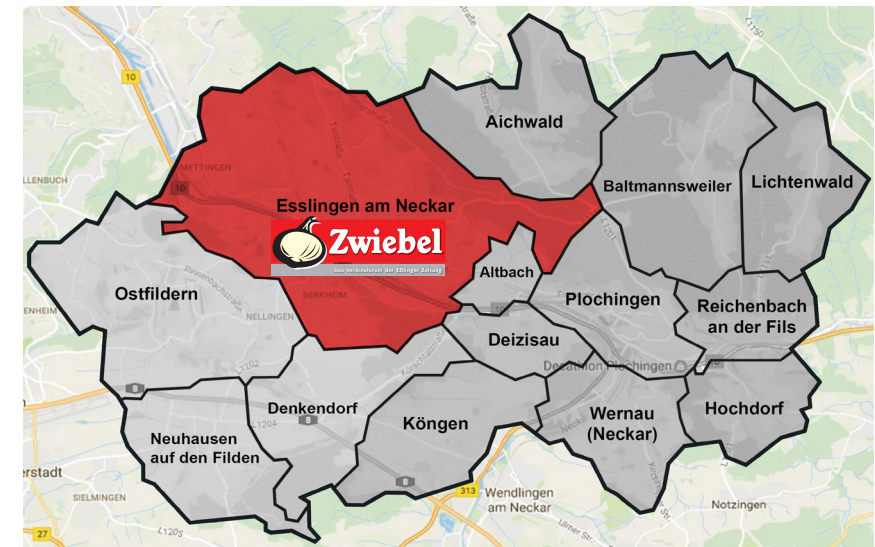

E-Mail: anzeigen-zwi@swm-network.de

Verbreitungsgebiet **Gesamtauflage Zwiebel: 38.500 Ex.**

Auflage	Stadtteil	SÜD	
		9.147	73734 ES-Berkheim / 73730 ES-Sirnau / 73734 Zollberg / ES-Pliensauvorstadt ES-Weil, Brühl
WEST 9.205	73728 ES-Stadt, 73733 ES-Mettingen		
NORD 12.921	73732 ES-Hohenkreuz / Serach / Wäldenbronn / St. Bernhardt / Wiflingshausen 73732 Liebersbronn / Hegensberg / Kennenburg 73733 ES-Rüdern / Sulzgries / Kruppenacker / Neckarhalde / Obertal	OST 7.227	73730 Oberesslingen / Kimmichsweiler / 73730 ES-Zell
		38.500	Gesamt